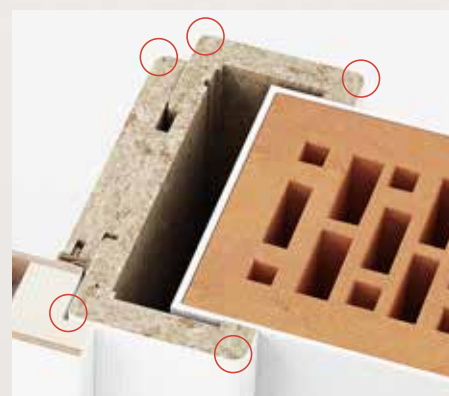

Türflügel-Falzkanten

KLASSIK
ECKIGTRENDLINE
flach geschnitten, ohne Falz

REVERSO

KLASSIK SOFT-R
RundkanteKLASSIK SOFT-M
Rundkante

Aufbau der Türblätter

Türblatt mit Wabe als Mittellage

Türblatt mit Röhrenspanplatte als Mittellage – RS

Türblatt mit Vollspanplatte als Mittellage – VL

Zargen

□ - eckig ○ - rund

SM
Umfassungszarge mit eckigen Kanten

SMO
Umfassungszarge mit gerundeten Bekleidungen und eckigem Futterbrett

SMS
Umfassungszarge mit gerundeten Bekleidungen und gerundetem Futterbrett