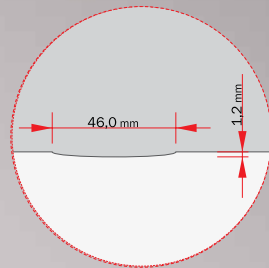

KAISERLINE / R38L
weiß gespritzt

KAISERLINE / R49L
weiß gespritzt

KAISERLINE / R40L
mit Bogen
weiß gespritzt

Ein ästhetisches Design und
hochwertiges Fertigungskonzept
sorgen für Ihr Wohlbefinden.

SKIZZEN DER KAISERLINE-MODELLE