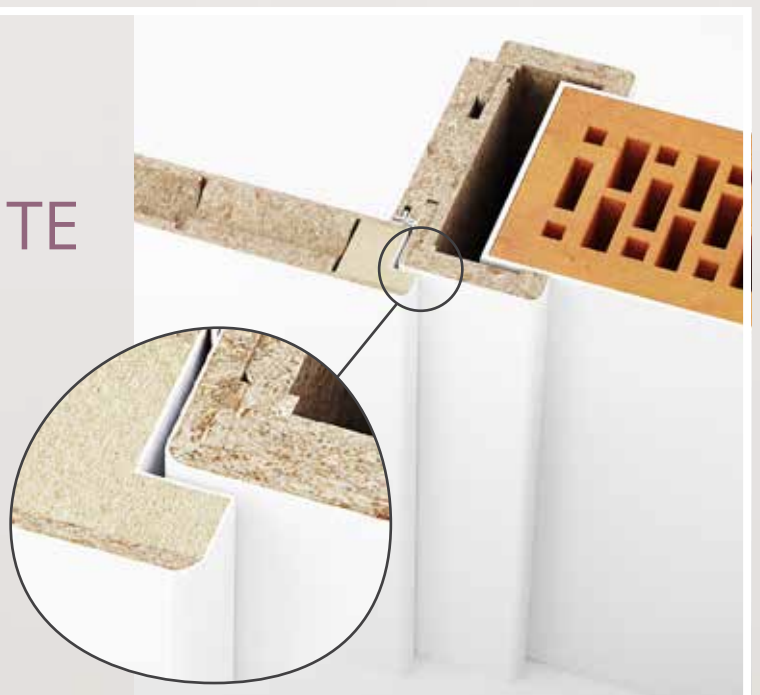

COLORLINE
EASY weiß gewalzt
reinweiß
ähnlich RAL 9010
(BE LAK)

COLORLINE
EASY weiß gewalzt
verkehrsweiß
ähnlich RAL 9016
(BE LAK4)

“

SOFT-M RUNDKANTE

Die Fugen verleihen der weiß lackierten Tür ein nobles Aussehen. Zusätzlich können Sie die Türflügel mit der Auswahl von SOFT-M leicht abgerundeter Kante etwas vielfältiger gestalten.