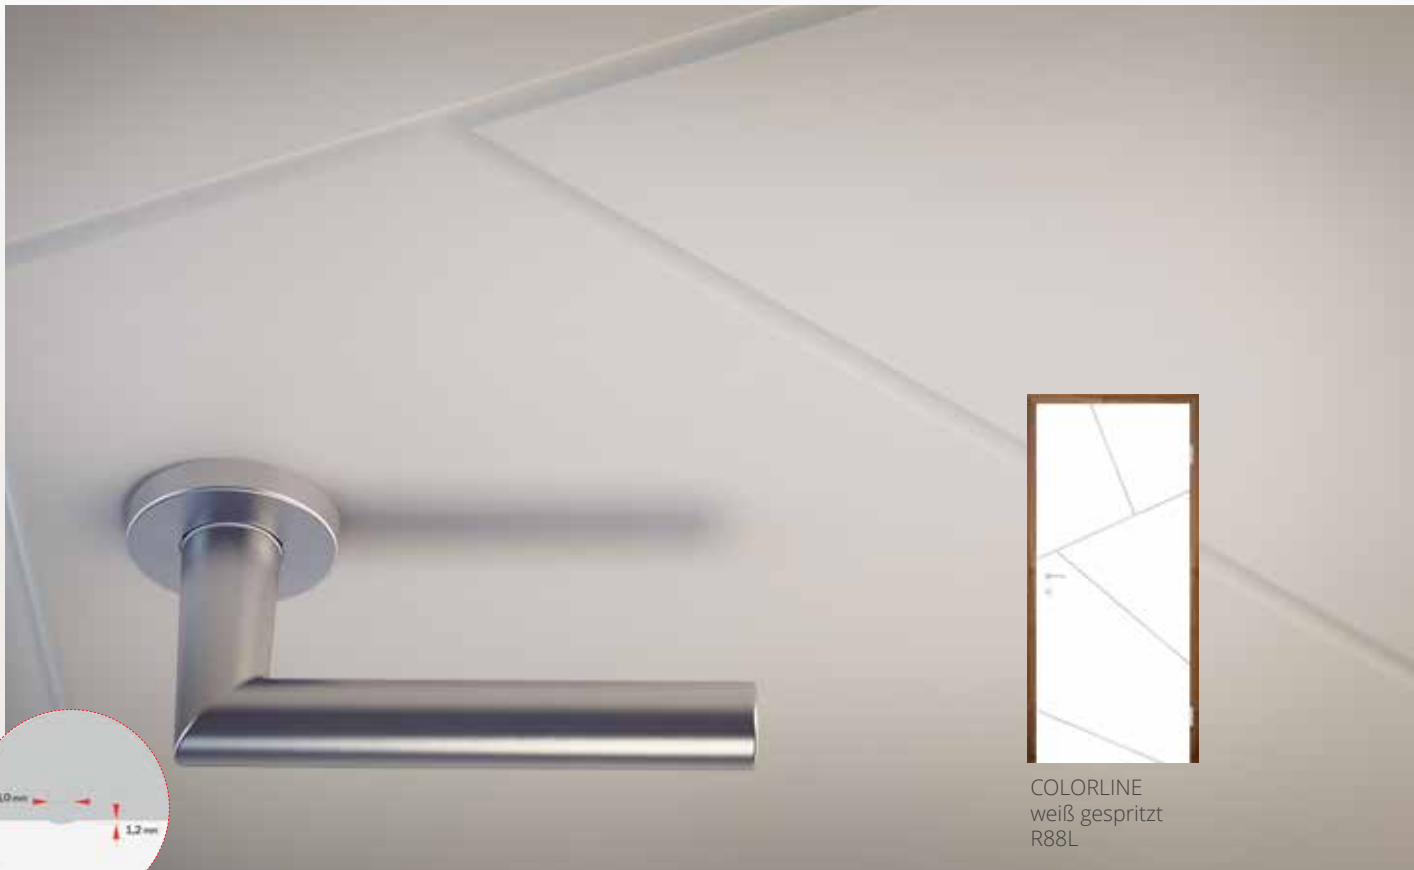

COLORLINE
weiß gespritzt
R88L