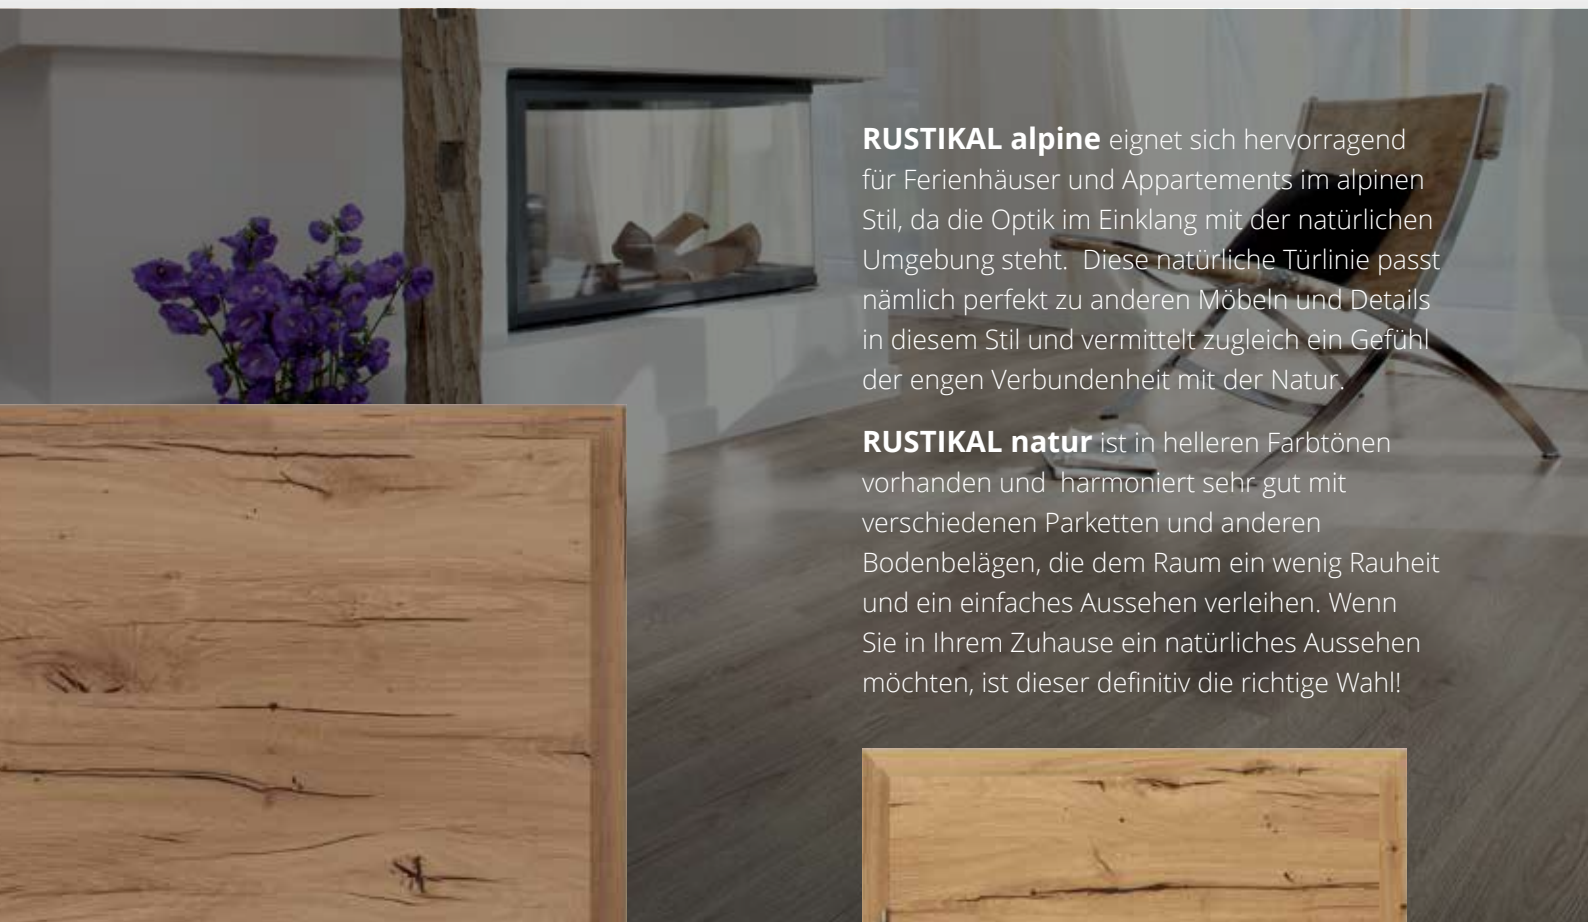

AUCH IN LÄNGSLAUFENDER STRUKTUR ERHÄLTlich

TOPLINE
L1 Eiche ARCTIC

TOPLINE
L1 Nussbaum TROPIC

TOPLINE PLUS

EIN HAUCH VON NATUR, HOLZ UND ELEGANZ

Rustikaler Stil ist wieder angesagt. Wenn Sie diesen in Ihr Zuhause bringen möchten, wählen Sie Holz, das ein Gefühl von Wärme, Gemütlichkeit und Verbundenheit mit der Natur vermittelt. Jetzt steht eine neue Palette an Holztönen und -strukturen zur Verfügung, was eine Abwechslung für Stil und Optik bedeutet. Sie haben die Wahl zwischen **natur**, **alpine** und **classic** Farbtönen, die eine festere, rauere Textur und mehr Astlöcher aufweisen, welche die natürlichen Eigenschaften des Holzes noch betonen.