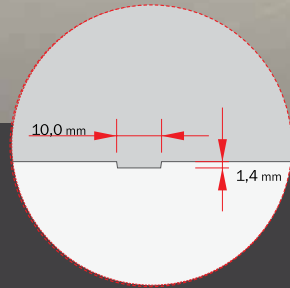

COLORLINE
weiß gewalzt R27L
Modell LIFELINE PN1

RILLENFRÄSUNGEN - EASY (4,0 x 0,8 mm)

COLORLINE
weiß gewalzt
R27L

COLORLINE
weiß gewalzt
R28L

COLORLINE
weiß gewalzt
R29L

COLORLINE
weiß gewalzt
R34L

COLORLINE
weiß gewalzt
R87L