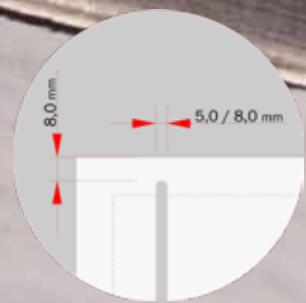

Lassen Sie Ihrer Phantasie freien Lauf und schaffen Sie durch frische Kombinationen von Designleisten eine einzigartige Atmosphäre Ihres Wohnraums.

PVC EINSCHUBPROFILE MIT ALU-IMITAT

Einschubprofile auf der furnierten Oberfläche lassen sich nur in Tragwerksrichtung einsetzen.

Skizzen von Flügelkonstruktionen mit PVC-Einschubprofilen mit Aluminiumimitat.