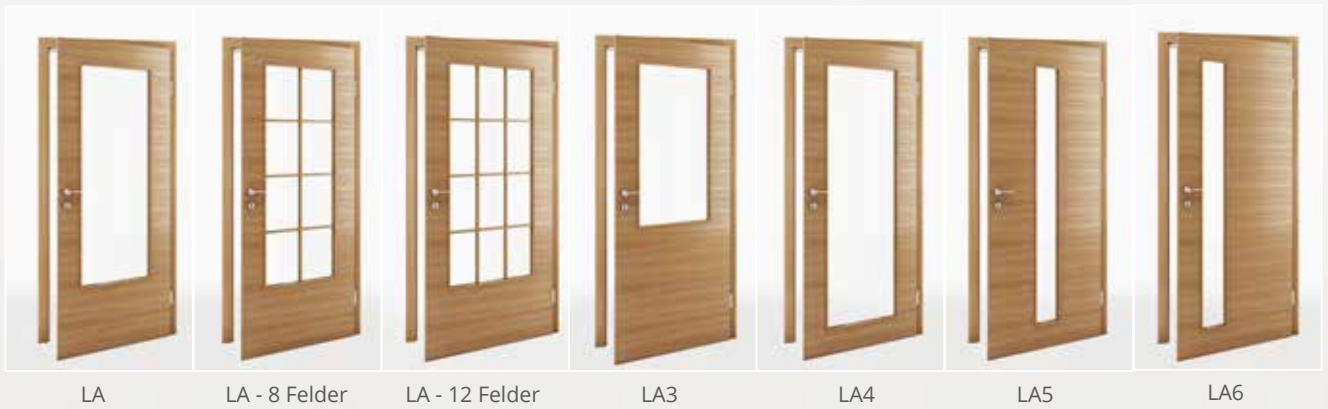

Um die Erwartungen unserer Kunden erfüllen zu können, müssen wir alle erforderlichen Angaben zur Verfügung haben:

Wo wird die Tür eingebaut bzw. eingesetzt?

- Verwendungszweck des Gebäudes;
- Heizung;
- Einsatzhäufigkeit;
- zusätzliche Feuchtigkeitsbelastung;
- erhöhte mechanische Anforderungen.

Der Bau- bzw. Projektingenieur muss vor der Bestellung Folgendes beachten:

Welche Tür wird eingebaut (Voraussetzungen für den Einbau und Einsatz?)

Welche Anforderungen muss die Tür erfüllen?

Welcher Einstufung muss die Tür entsprechen?

Soll die Tür besondere Anforderungen erfüllen?

- Dichtheit;
- Schallschutz;
- Feuerschutz;
- Rauchschutz;
- Einbruchschutz.