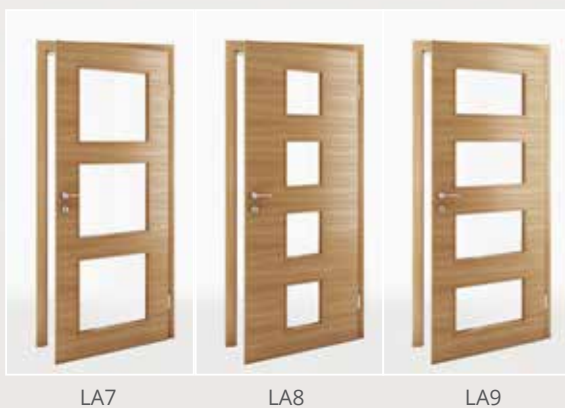

Um die Erwartungen unserer Kunden erfüllen zu können, müssen wir alle erforderlichen Angaben zur Verfügung haben:

Wo wird die Tür eingebaut bzw. eingesetzt?

- Verwendungszweck des Gebäudes;
- Heizung;
- Einsatzhäufigkeit;
- zusätzliche Feuchtigkeitsbelastung;
- erhöhte mechanische Anforderungen.

Der Bau- bzw. Projektingenieur muss vor der Bestellung Folgendes beachten:

Welche Tür wird eingebaut (Voraussetzungen für den Einbau und Einsatz?)

Welche Anforderungen muss die Tür erfüllen?

Welcher Einstufung muss die Tür entsprechen?

Soll die Tür besondere Anforderungen erfüllen?

- Dichtheit;
- Schallschutz;
- Feuerschutz;
- Rauchschutz;
- Einbruchschutz.