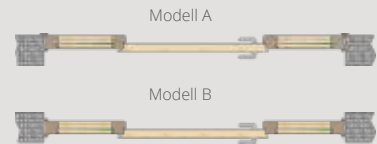

SKIZZEN DER LIFELINE-MODELLE

LIFELINE / PN1
quer

LIFELINE / PN1
längs

LIFELINE / PN7
quer

LIFELINE / PN7
längs

LIFELINE / PN2
quer

LIFELINE / PN2
längs

LIFELINE / PN6
quer

ZARGENKONSTRUKTION FÜR
WINDFANGELEMENTE - UMFASSUNGSZARGE

MASSIVE RAHMENSTÖCKE -
BLOCKRAHMEN

ein Seitenteil und Oberlicht
PS N DS

ein Seitenteil und Oberlicht
PM N DS

ein Seitenteil und Oberlicht
PS N LS

ein Seitenteil und Oberlicht
PM N LS