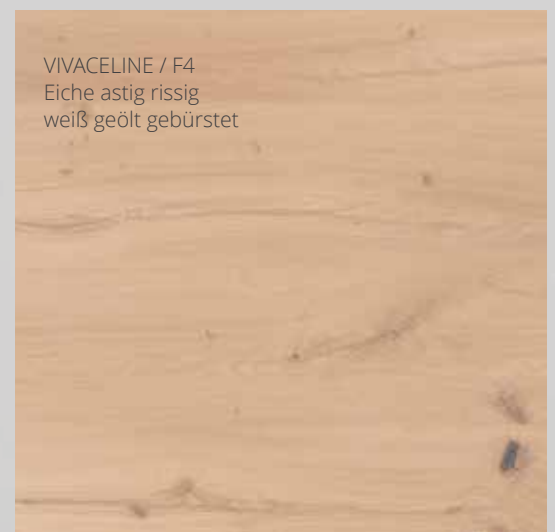

GLATTE TÜREN QUERFURNIERT Modell VIVACELINE – EICHE ASTIG RISSIG