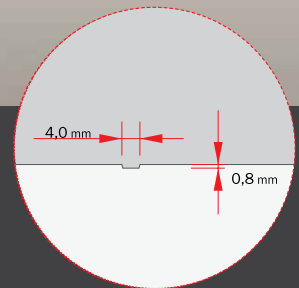

RILLENFRÄSUNGEN - EASY (4,0 x 0,8 mm)