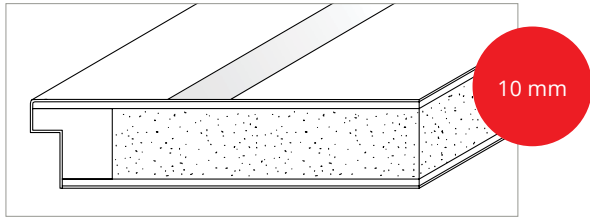

MODERNE
LINIEN

SELECTime / L1 UNIQUE Lärche grau – Inline Edelstahl Designleiste T17

Frische Kombination von Designleisten

Lassen Sie Ihrer Phantasie freien Lauf und gestalten Sie durch frische Kombinationen von Designleisten eine einzigartige Atmosphäre Ihres Wohnraums.

*Edelstahl-Designleisten auf der Furnieroberfläche verfügbar nur in der Strukturrichtung

EDELSTAHL-
DESIGNLEISTEN
& ALU-EFFEKT

EDELSTAHL DESIGNLEISTEN

DESIGNLEISTEN MIT ALU-EFFEKT

Skizzen der
INline-Modelle