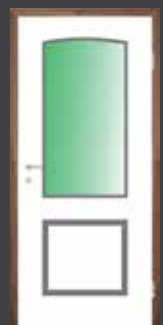

KAISERLINE

Sie werden aus einer erlesenen Kombination von Materialien hergestellt, die Ihre Wohnung in ihrer ganzen Schönheit erstrahlen lassen.

KAISERLINE / R25L
weiß gespritzt

KAISERLINE / R39L
weiß gespritzt

KAISERLINE / R38L
weiß gespritzt

KAISERLINE / R49L
weiß gespritzt

KAISERLINE / R40L
mit Bogen
weiß gespritzt

Ein ästhetisches Design und hochwertiges Fertigungskonzept sorgen für Ihr Wohlbefinden.

SKIZZEN DER KAISERLINE-MODELLE

Modell KAISERLINE
R38L

Modell KAISERLINE
R38L mit Verglasung

Modell KAISERLINE
R39L

Modell KAISERLINE
R39L mit Verglasung

Modell KAISERLINE
R40L

Modell KAISERLINE
R40L mit Verglasung

Modell KAISERLINE
R49L

Modell KAISERLINE
R25L