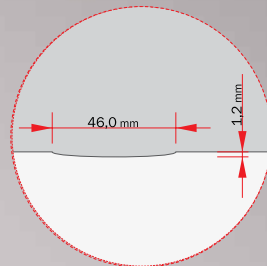

KAISERLINE / R38L
weiß gespritzt

KAISERLINE / R49L
weiß gespritzt

KAISERLINE / R40L
mit Bogen
weiß gespritzt

Ein ästhetisches Design und hochwertiges Fertigungskonzept sorgen für Ihr Wohlbefinden.

SKIZZEN DER KAISERLINE-MODELLE