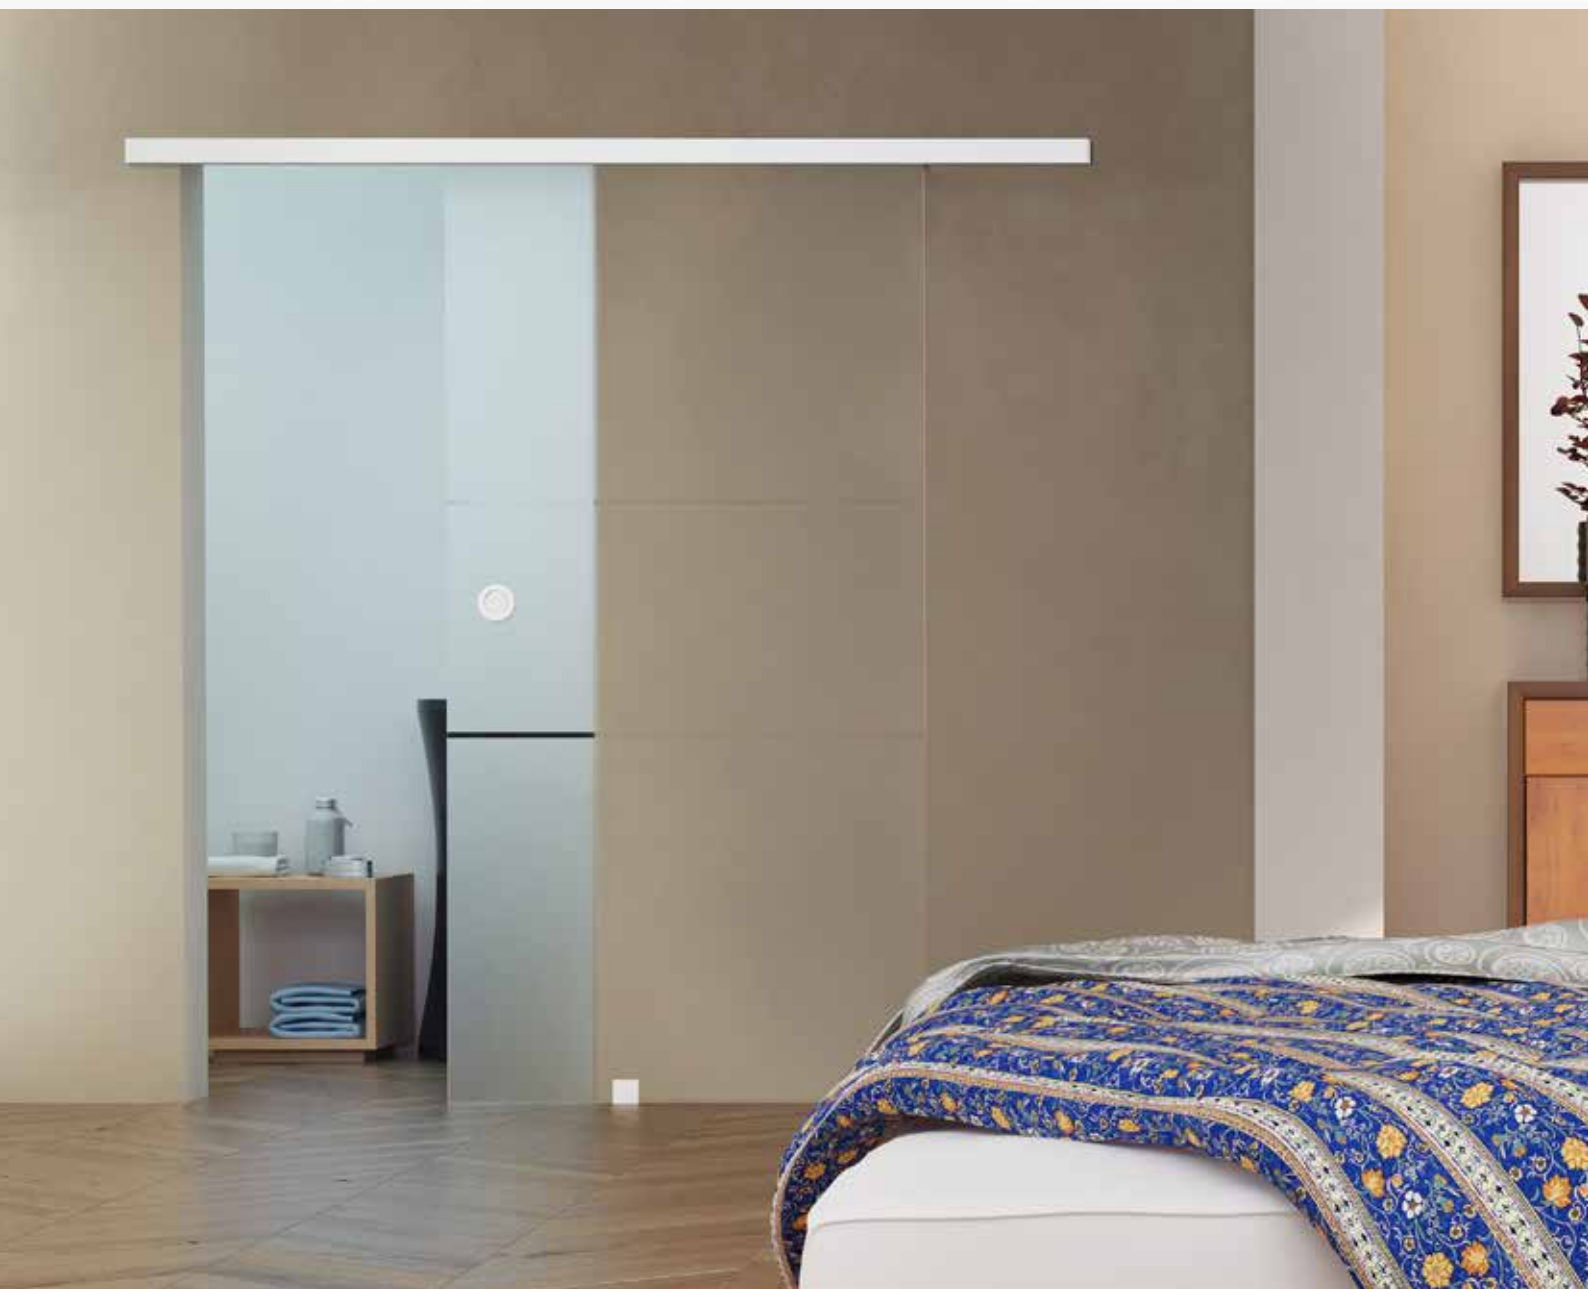

SLIDELINE

SCHIEBETÜRSYSTEM HIDDEN

Schiebetüren sind die ideale Lösung für Minimalismus in Ihrem Zuhause. Unsichtbare Führungen helfen dabei, dass der Raum offener, verlockender und eleganter wirkt.

SCHIEBETÜRSYSTEM
TREND

SLIDELINE / VOR DER WAND LAUFEND
VIVACELINE / F4
Eiche astig rissig geölt gebürstet

Das Unternehmen Elite Studio 3D hat im April am Wettbewerb "CG Architect" für die Auswahl der besten 3D-Visualisten teilgenommen. Mit der Darstellung der LIP-BLED-Schiebetür erhielt es einen Geldpreis aus dem Fonds des Stifters REBUS farm für seine hohe Gesamteinstufung.