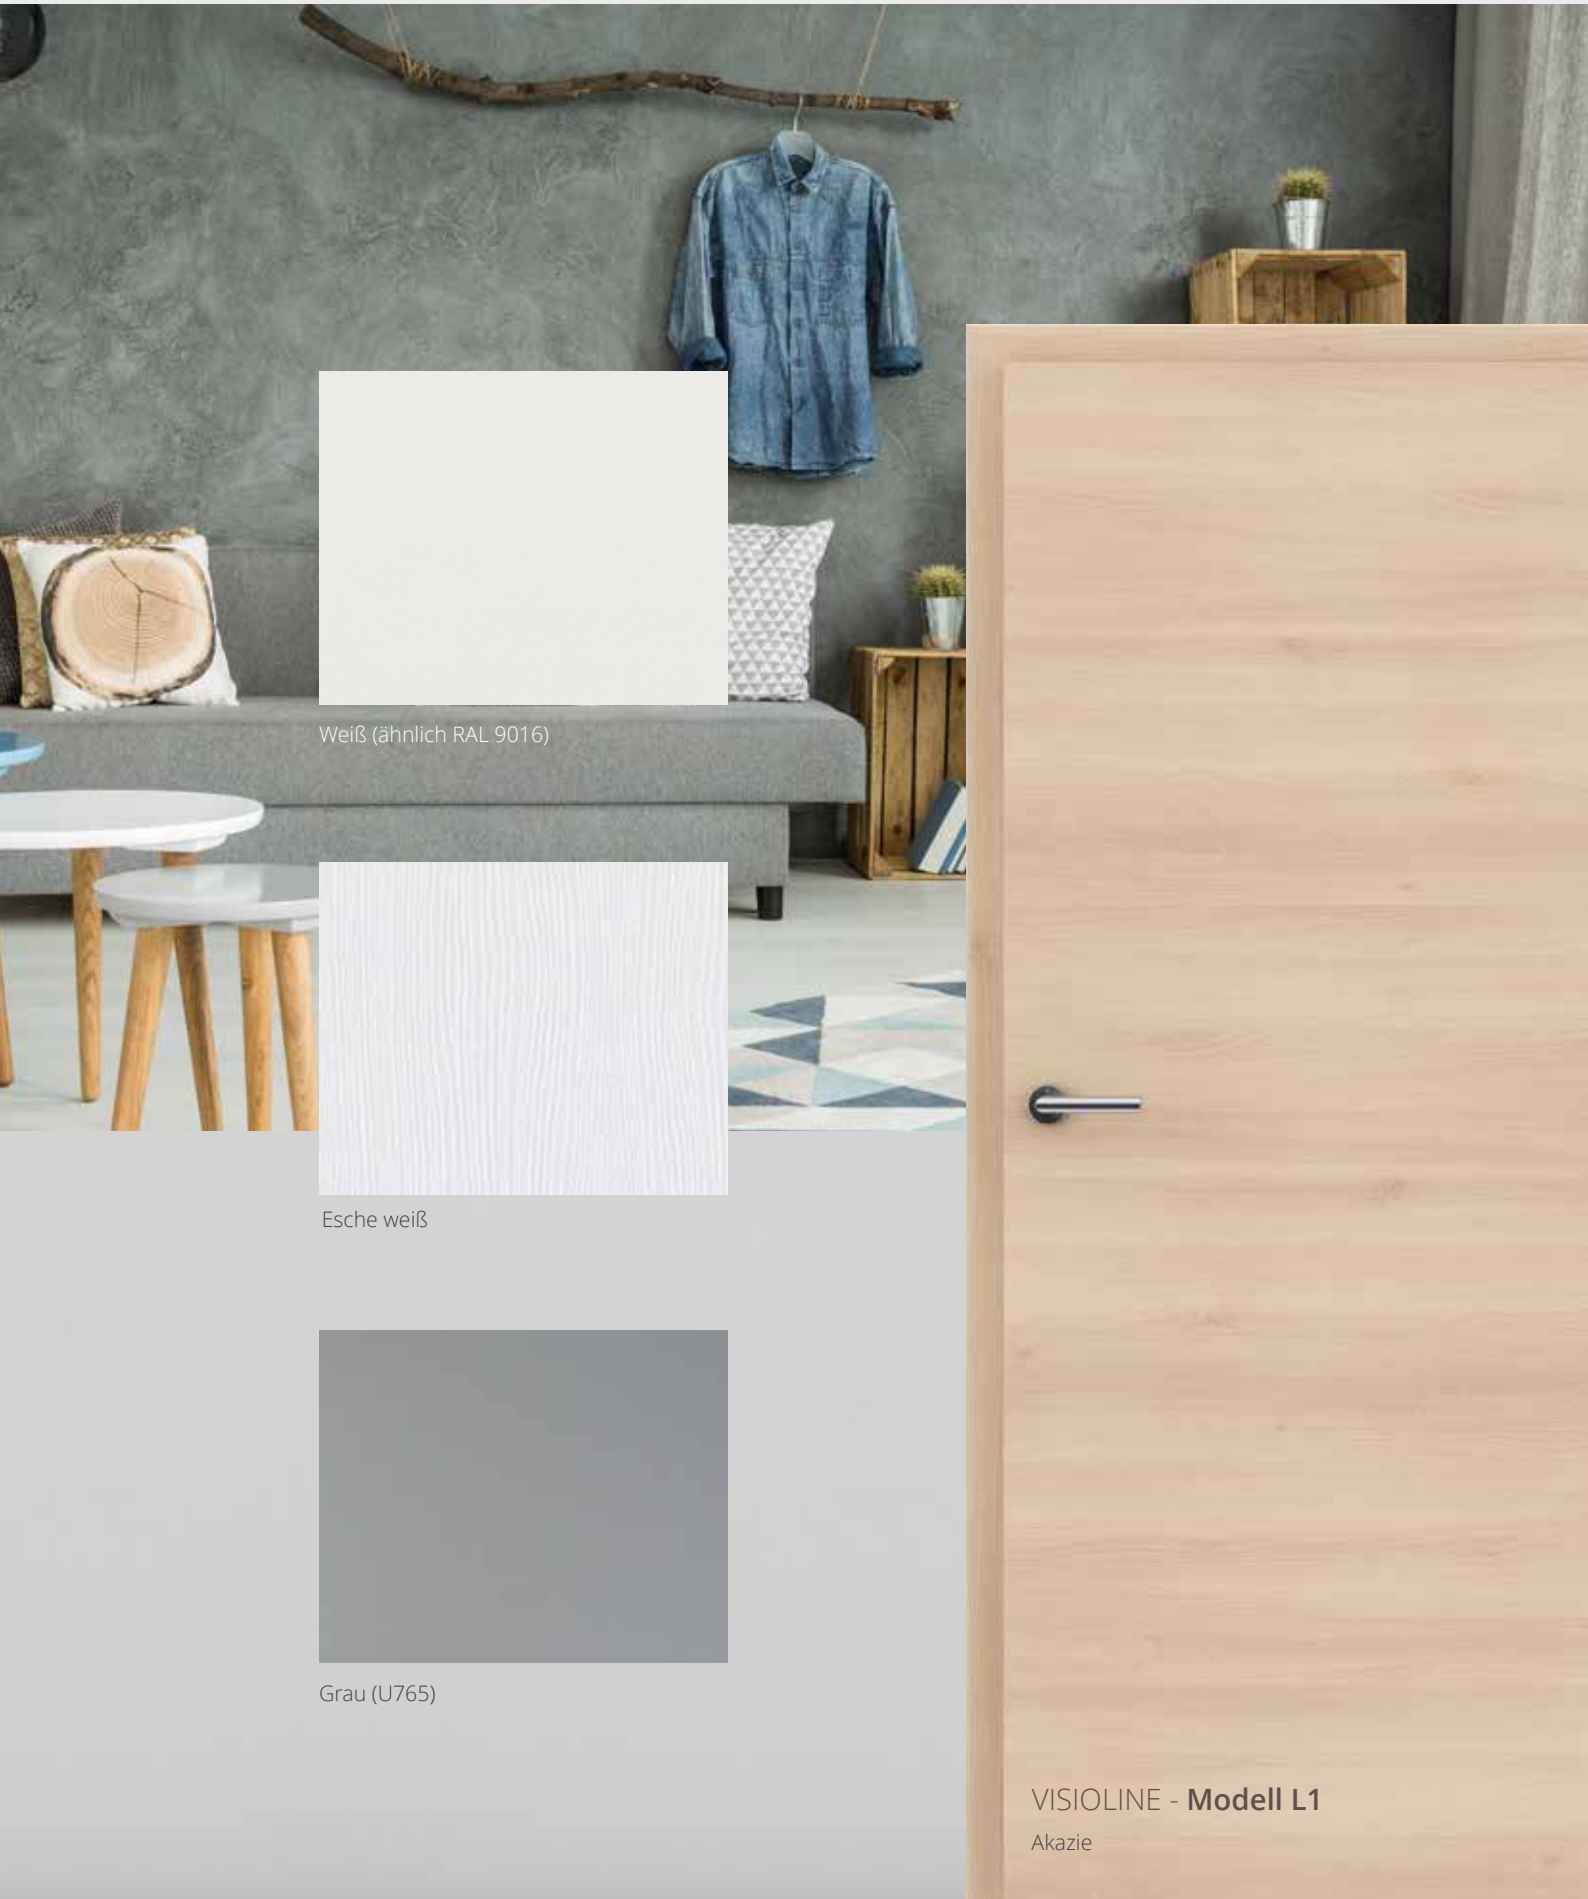

VISIOLINE - Modell P1

Akazie

SKIZZEN DER VISIOLINE-MODELLE

Unsere Besonderheit sind Innentüren mit einer folierten Oberfläche, die ein optimales Verhältnis zwischen Preis und Qualität darstellen.

Accessoires und das Design verleihen unseren Türen ein frisches Flair, das den höchsten Erwartungen unserer anspruchsvollsten Kunden gerecht wird.

Modell L1

Modell L3

Modell P1

VISIOLINE - Modell L3

Eiche weiß

Weiß (ähnlich RAL 9016)

Esche weiß

Grau (U765)