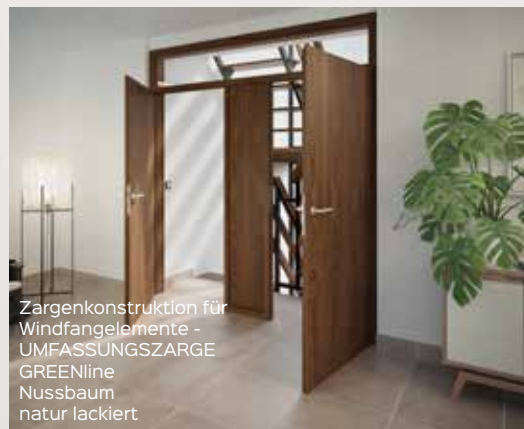

Zargenkonstruktion für
Windfangelemente -
UMFASSUNGSGZARGE
GREENline
Nussbaum
natur lackiert